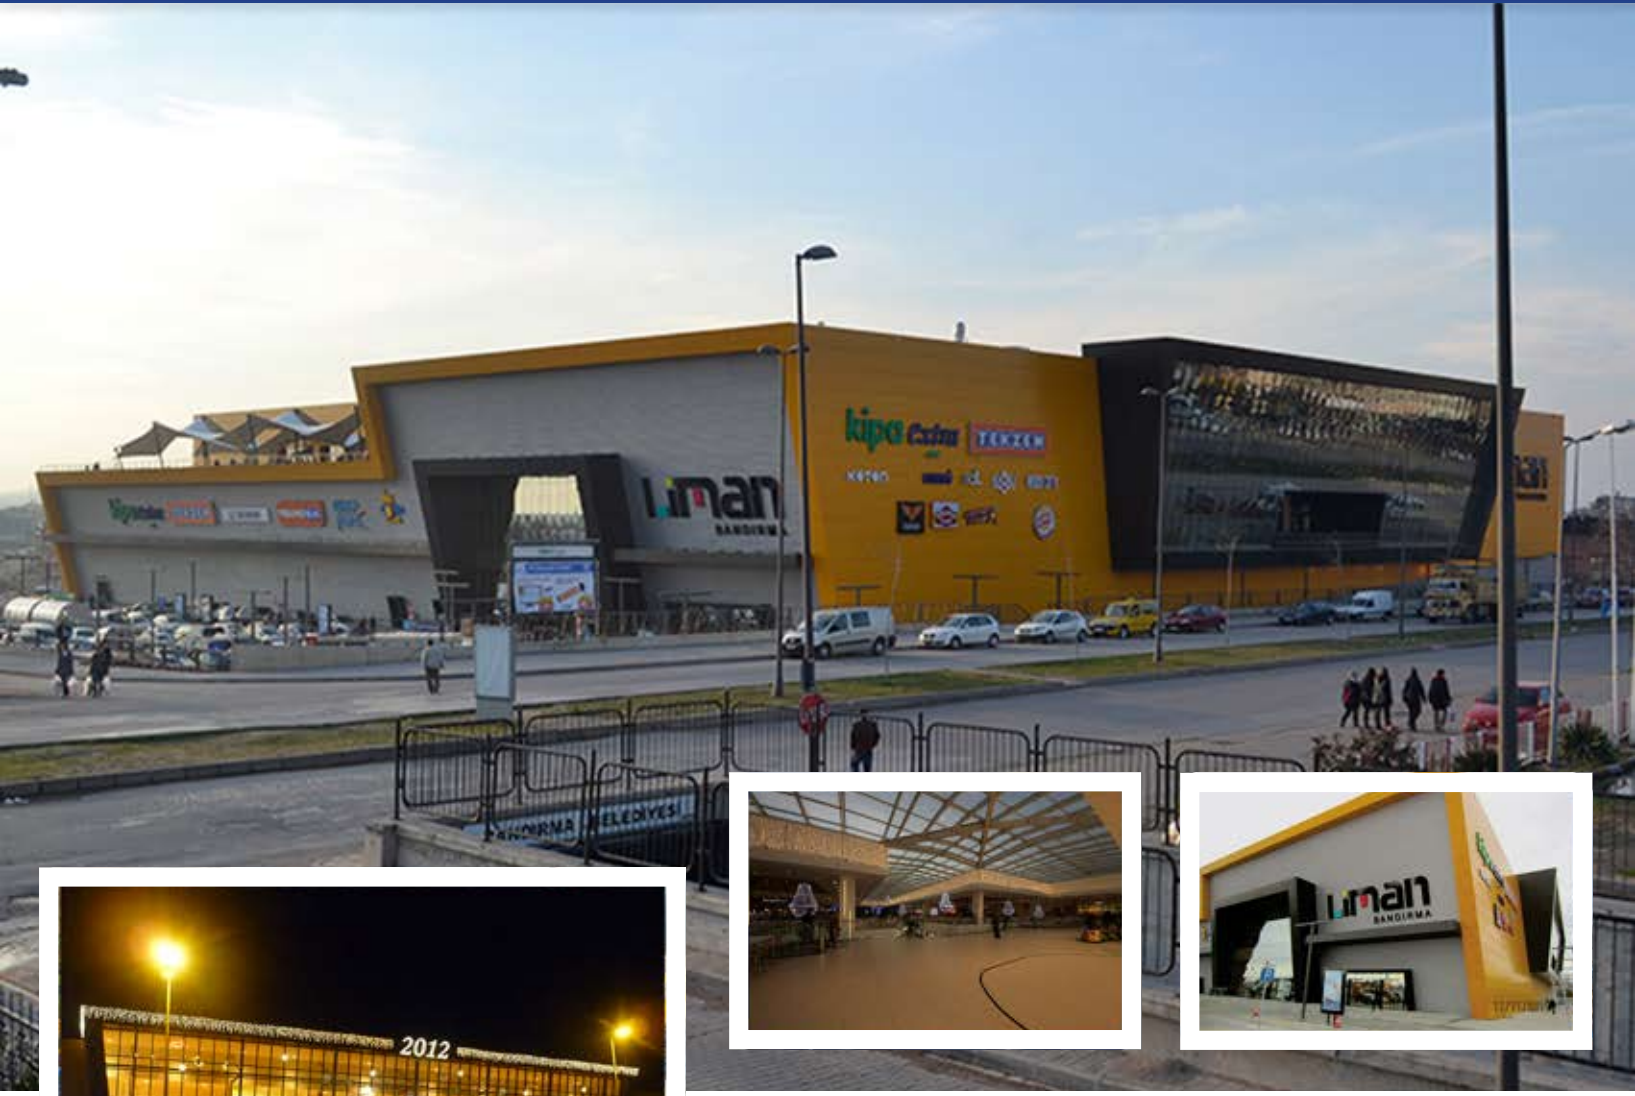

BANDIRMA LİMAN AVM

Balıkesir-TÜRKİYE

POLARKON

Bandırma Liman AVM, AYHANLAR HOLDİNG tarafından yapılmış ve 2011 yılında hizmete açılmıştır. POLARKON bu projede; kaba betonarme sonrası çatı ve cephe kabuğunun tasarım ve imalatlarını üstlenmiştir. İş kapsamında, 8.500 m² çatı alanı, 1.250 m² ışıklık çatısı ile toplam 9.200 m² çatı ve 11.000 m² cephe alanının yapımı başarı ile tamamlanmıştır.

Çatı, uzay kafes konstrüksiyon olarak imal edilmiş ve 10 cm taşıyıcı dolgu, izolasyonlu membran ile kaplanmıştır. Cepheleerde ise, 3.000m² kaset sistem üzeri sinüs form metal kaplama, 7.000 m² alüminyum kompozit, 1.000 m² cam ile kaplanarak, mimari tasarımın yarattığı beklenti tam olarak sağlanmıştır.